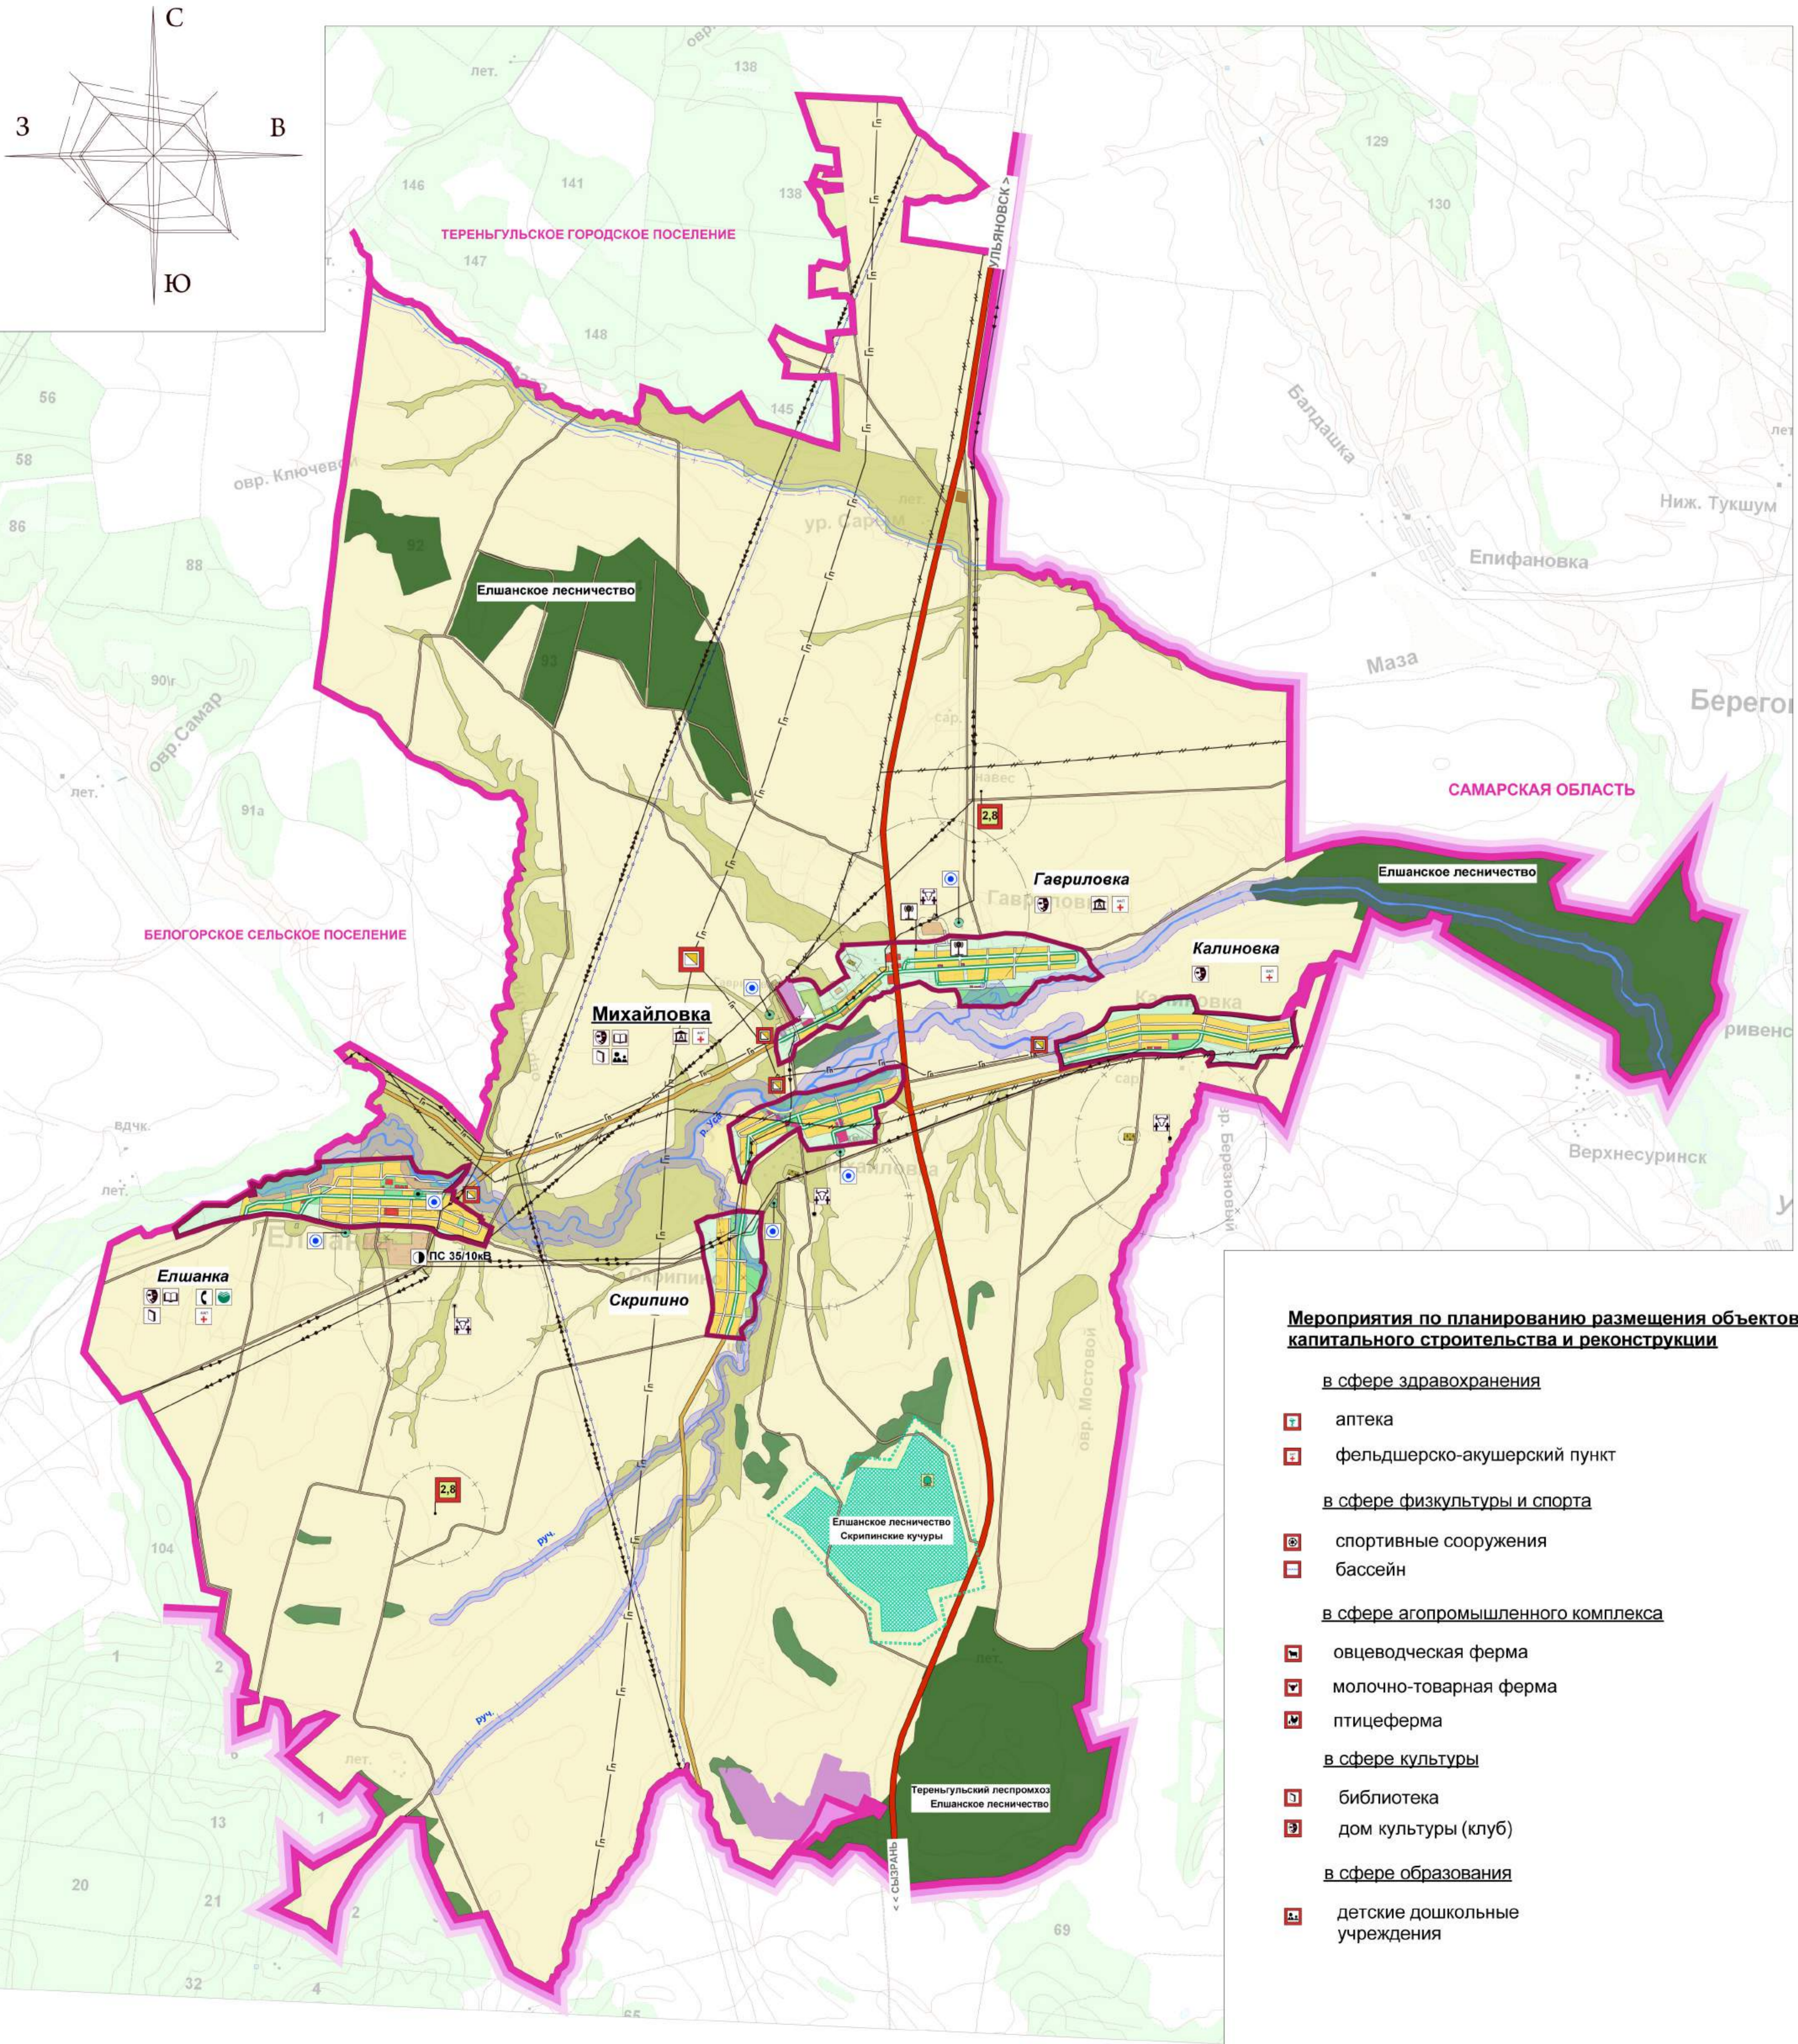

**Генеральный план муниципального образования
"Михайловское сельское поселение"
Тереньгульского района Ульяновской области**

Условные обозначения

- Границы**
- Граница Ульяновской области
 - Граница поселения
 - Граница населенного пункта
 - Границы функциональных зон
- Населенные пункты**
- Михайловка: Административные центры поселений
 - Калиновка: Сельские населенные пункты
- Территории**
- сущест. **Жилые зоны**
- застройка индивидуальными жилыми домами
 - застройка 2-3 этажными жилыми домами
- Общественно-деловые зоны**
- застройка общественно-делового и коммерческого назначения
 - застройка социального и коммунально бытового назначения
- Производственные зоны**
- Коммунально-складские предприятия, промышленные предприятия, зоны промышленности, транспортной инфраструктуры
 - Производственные зоны (объекты придорожного сервиса)
- Зоны сельскохозяйственного использования**
- пашни
 - кормовые угодия
 - территории объектов сельскохозяйственного назначения
 - территории садоводств
- Рекреационные зоны**
- пляжи
 - акватории
 - леса лесного фонда
 - лесной массив на землях сельскохозяйственного назначения
- Зоны специального назначения**
- кладбища
 - скотомогильники
 - свалки, полигон ТБО (занимаемая площадь)
- Зоны особо охраняемых территорий**
- Особо охраняемые природные территории
 - особо охраняемые природные территории регионального значения
 - памятник природы регионального значения
- Объекты историко-культурного наследия**
- территория памятника
- Выявленные памятники архитектуры**
- архитектуры
- Зона инженерной инфраструктуры**
- Электроснабжение**
- электростанции
 - высоковольтные линии электропередач:
 - 220 кВ
 - 35 кВ
 - 10 кВ
- Водоснабжение**
- Водозабор подземный
- Газоснабжение**
- АГРС - автоматическая газораспределительная станция (проект.)
 - ГРП - газорегуляторный пункт (проект.)
 - магистральный газопровод (проект.)
 - распределительный газопровод (проект.)
- Нефтяная отрасль**
- нефтепровод
- Объекты связи**
- сельские АТС
 - линия межстанционной связи
 - антенно-мачтовые сооружения сотовой связи
- Объекты культурно-бытового назначения**
- учреждения народного образования**
- общеобразовательная школа со спортивным залом и спортплощадкой
- учреждения культуры**
- клуб
 - библиотека
- учреждения здравоохранения**
- аптека
 - фельдшерско-акушерский пункт
- учреждения социального обслуживания**
- почта
 - сбербанк
 - администрация
- Границы зон с особыми условиями использования территории**
- санитарно-защитная зона
 - водоохранная зона
 - зона санитарной охраны водозаборов